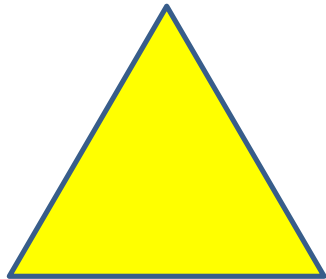

Тест «Геометрія в характері»

Квадрат "Усе йде за планом"

Квадрат-найбільш стабільний і врівноважений з усіх типів. Рівновага-це основа життя людей-
"квадратів".

Трикутник "Мета виправдовує засоби!"

Ця форма символізує лідерство, і багато "трикутників" відчувають у цьому своє призначення: "Народжені, щоб бути лідерами. Трикутник-Це установка на перемогу.

Прямокутник” Хто я? Де я? Навіщо я?”

Символізує стан переходу та змін. Це люди незадоволені тим способом і стилем життя, який вони ведуть у даний час, а тому перебувають у пошуках кращого становища.

“Прямокутність” - це лише стадія. Вона мине - і ви вийдете на новий рівень особистісного розвитку та збагатитесь набутим досвідом.

Зигзаг "Еврика!"

Ця фігура символізує креативність, творчість.

Ви, скоріше за все, істинний "правопівкульний"

"Зигзаг" – найзбудливіша з усіх п'яти фігур.