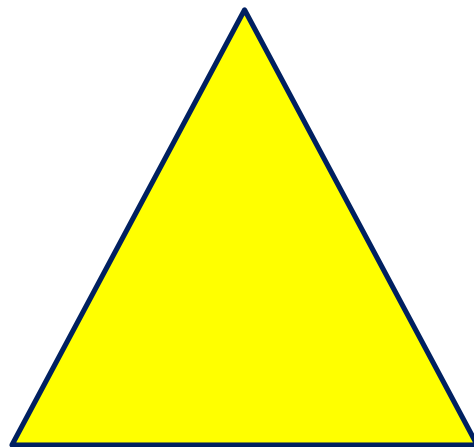

Тест «Геометрія в характері»

Квадрат "Усе йде за планом"

Квадрат-найбільш стабільний і врівноважений з усіх типів. Рівновага-це основа життя людей-
"квадратів".

Трикутник "Мета виправдовує засоби!"

Ця форма символізує лідерство, і багато "трикутників" відчувають у цьому своє призначення: "Народжені, щоб бути лідерами. Трикутник-Це установка на перемогу.

Прямокутник” Хто я? Де я? Навіщо я?”

Символізує стан переходу та змін. Це люди незадоволені тим способом і стилем життя, який вони ведуть у даний час, а тому перебувають у пошуках кращого становища.

“Прямокутність” - це лише стадія. Вона мине - і ви вийдете на новий рівень особистісного розвитку та збагатитесь набутим досвідом.

Зигзаг "Еврика!"

Ця фігура символізує креативність, творчість.

Ви, скоріше за все, істинний "правопівкульний"

"Зигзаг" – найзбудливіша з усіх п'яти фігур.